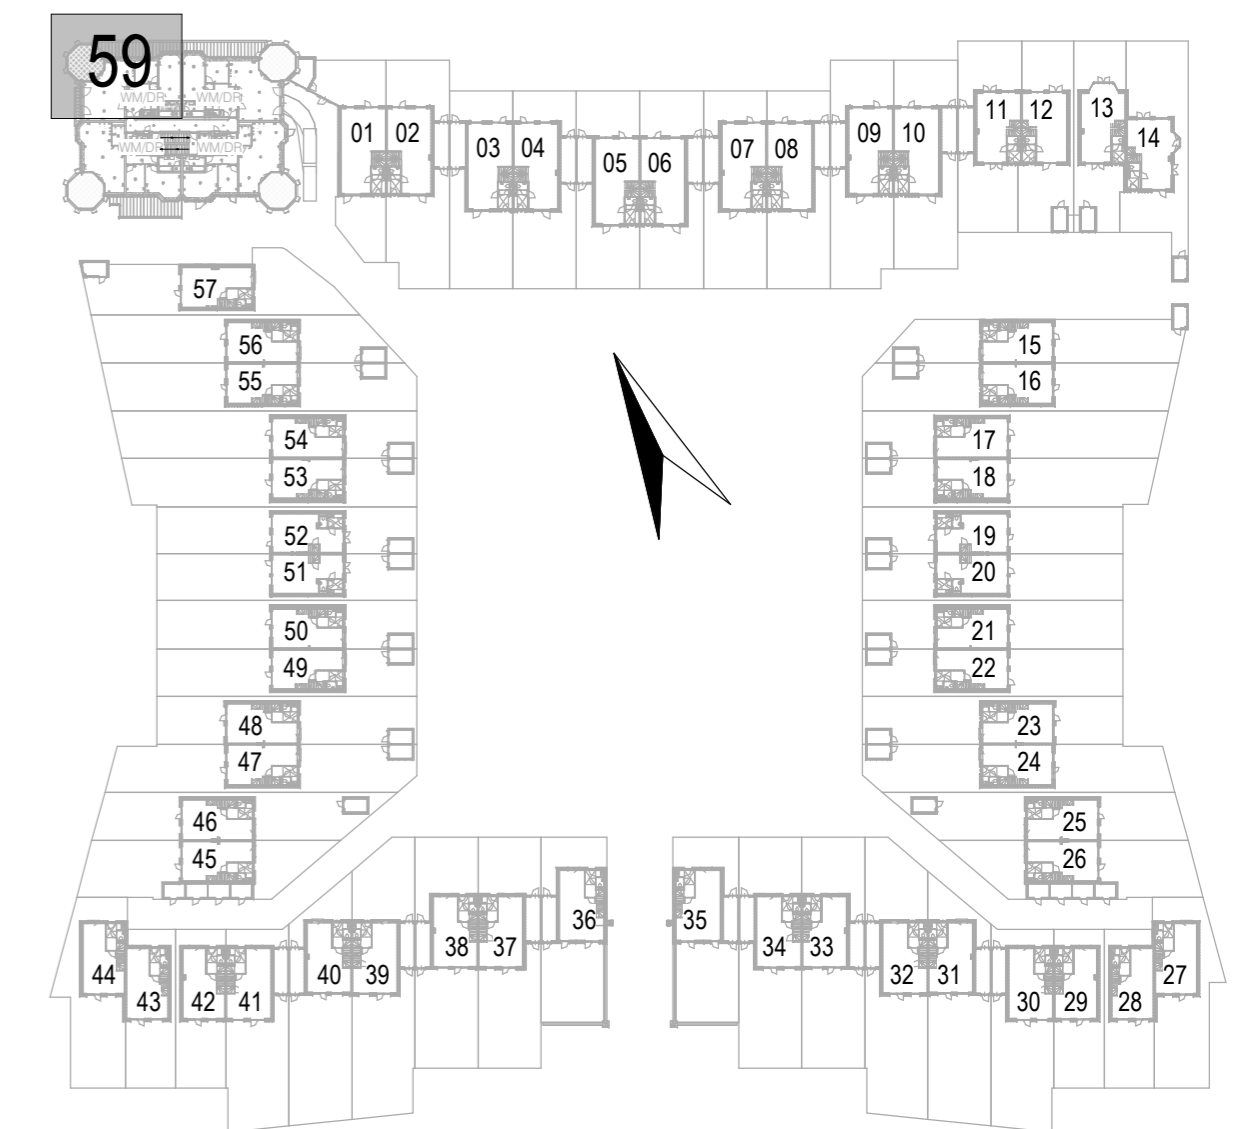

**01 eerste verdieping bnr 59**  
 Schaal 1 : 50

- Hoogte kantelen zijn indicatief aangegeven. In één gevel kunnen meerdere hoogten van toepassing zijn.
- Positie mechanische ventilatiepunten zijn indicatief aangegeven.
- Plaats en afmeting ventilatieroosters is nader te bepalen.
- PV panelen en buitendeel warmtepomp zijn op het dak gesitueerd. Plaats en afmeting op aangeven van installateur, afhankelijk van definitieve berekeningen.

datum : 23/04/2021  
 schaal : 1:50

teknr. : W(VK) VK\_59

Verkooptekening  
 Type H Bnr. 59  
 Kasteel Oeverhulze